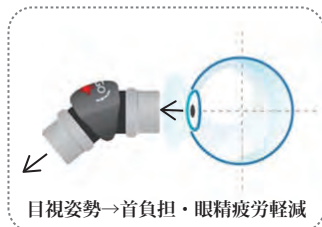

標準価格 410,000 円
(税込 451,000 円)

7.5 倍

標準価格 430,000 円
(税込 473,000 円)

10 倍

標準価格 480,000 円
(税込 528,000 円)

一般的なルーペ

目視姿勢→首負担・眼精疲労軽減